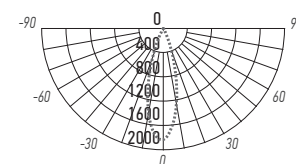

MTR16 2408P 8w

MTR16 2416P 16w

Код для заказа	Штрих-код	Артикул	Мощность, Вт	Цветовая темп., К	Световой поток, лм	Размеры, ØDxL, мм	Длина шнура, L1, мм	Вес, кг	Упаковка, шт.
5056770	4895205056770	MTR16 2408P-1m 8W 3000K 24° BL IP20	8	3000	840	Ø32x310	690	0,31	1/30
5056794	4895205056794	MTR16 2408P-1m 8W 4000K 24° BL IP20	8	4000	840	Ø32x310	690	0,31	1/30
5056817	4895205056817	MTR16 2416P-1m 16W 3000K 24° BL IP20	16	3000	1680	Ø45x310	690	0,39	1/30
5056831	4895205056831	MTR16 2416P-1m 16W 4000K 24° BL IP20	16	4000	1680	Ø45x310	690	0,39	1/30