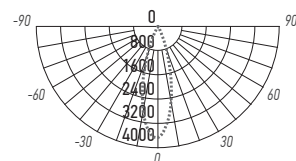

MTR16 2408P 8w

MTR16 2416P 16w

Код для заказа	Штрих-код	Артикул	Мощность, Вт	Цветовая темп., К	Световой поток, лм	Размеры, ØDxL, мм	Длина шнура, L1, мм	Вес, кг	Упаковка, шт.
5056770	4895205056770	MTR16 2408P-1m 8W 3000K 24° BL IP20	8	3000	840	Ø32x310	690	0,31	1/30
5056794	4895205056794	MTR16 2408P-1m 8W 4000K 24° BL IP20	8	4000	840	Ø32x310	690	0,31	1/30
5056817	4895205056817	MTR16 2416P-1m 16W 3000K 24° BL IP20	16	3000	1680	Ø45x310	690	0,39	1/30
5056831	4895205056831	MTR16 2416P-1m 16W 4000K 24° BL IP20	16	4000	1680	Ø45x310	690	0,39	1/30