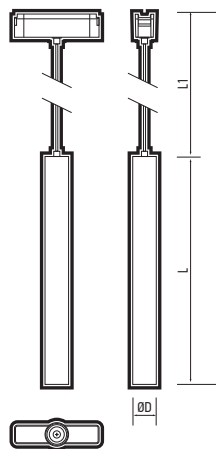

**НАПРАВЛЕННЫЙ СВЕТ**

**РЕГУЛИРУЕМАЯ ДЛИНА ПОДВЕСА**

**ОТСУТСТВИЕ СЛЕПЯЩЕГО ЭФФЕКТА**

**БЕЗОПАСНОЕ НАПРЯЖЕНИЕ – 40 В**

**ВЫСОКОЕ КАЧЕСТВО СВЕТА – Ra > 90**

**СОВРЕМЕННЫЙ КОМПАКТНЫЙ КОРПУС**

MTR16 2408P 8w

MTR16 2416P 16w

Код для заказа	Штрих-код	Артикул	Мощность, Вт	Цветовая темп., К	Световой поток, лм	Размеры, ØDxL, мм	Длина шнура, L1, мм	Вес, кг	Упаковка, шт.
5056770	4895205056770	MTR16 2408P-1m 8W 3000K 24° BL IP20	8	3000	840	Ø32x310	690	0,31	1/30
5056794	4895205056794	MTR16 2408P-1m 8W 4000K 24° BL IP20	8	4000	840	Ø32x310	690	0,31	1/30
5056817	4895205056817	MTR16 2416P-1m 16W 3000K 24° BL IP20	16	3000	1680	Ø45x310	690	0,39	1/30
5056831	4895205056831	MTR16 2416P-1m 16W 4000K 24° BL IP20	16	4000	1680	Ø45x310	690	0,39	1/30